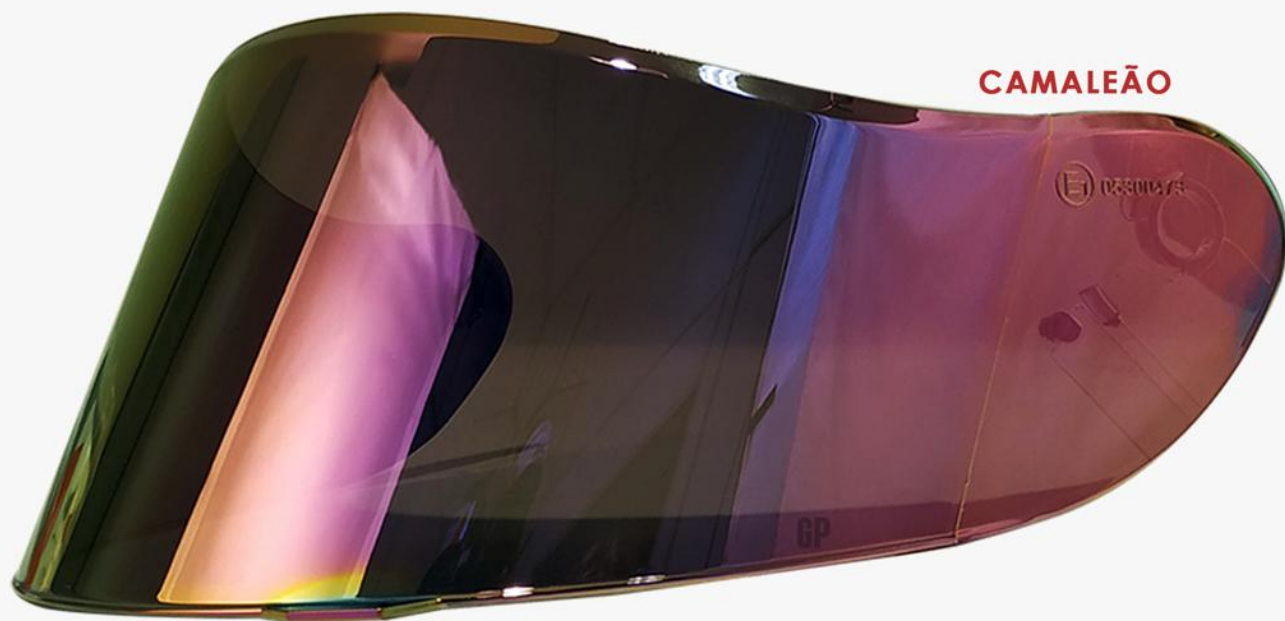

SUPREME

GP *Tech*

PREÇO SUGERIDO

R\$ 29,99

BALACLAVA

GP Tech
WISEIRAS
* V128

CAMALEÃO

PREÇO SUGERIDO