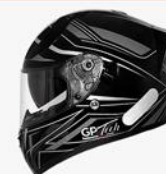

FOSCO

TAMANHOS: 56, 58, 60, 61

CITY

GP Tech

V128

PREÇO SUGERIDO
R\$ 499,00

FOSCO

BRILHO

TAMANHOS: 56, 58, 60, 61

VELOCITY

GP Tech

V128

PREÇO SUGERIDO

R\$ 499,00

FOSCO

BRILHO

TAMANHOS: 56, 58, 60, 61

RIDE

GP Tech

V128

PREÇO SUGERIDO

R\$ 499,00

FOSCO

BRILHO

TAMANHOS: 56, 58, 60, 61

MONO

GP Tech

A118

PREÇO SUGERIDO
R\$ 599,00

TAMANHOS: 56, 58, 60,61

GP Tech
JAQUETAS

PREÇO SUGERIDO
R\$ 399,00