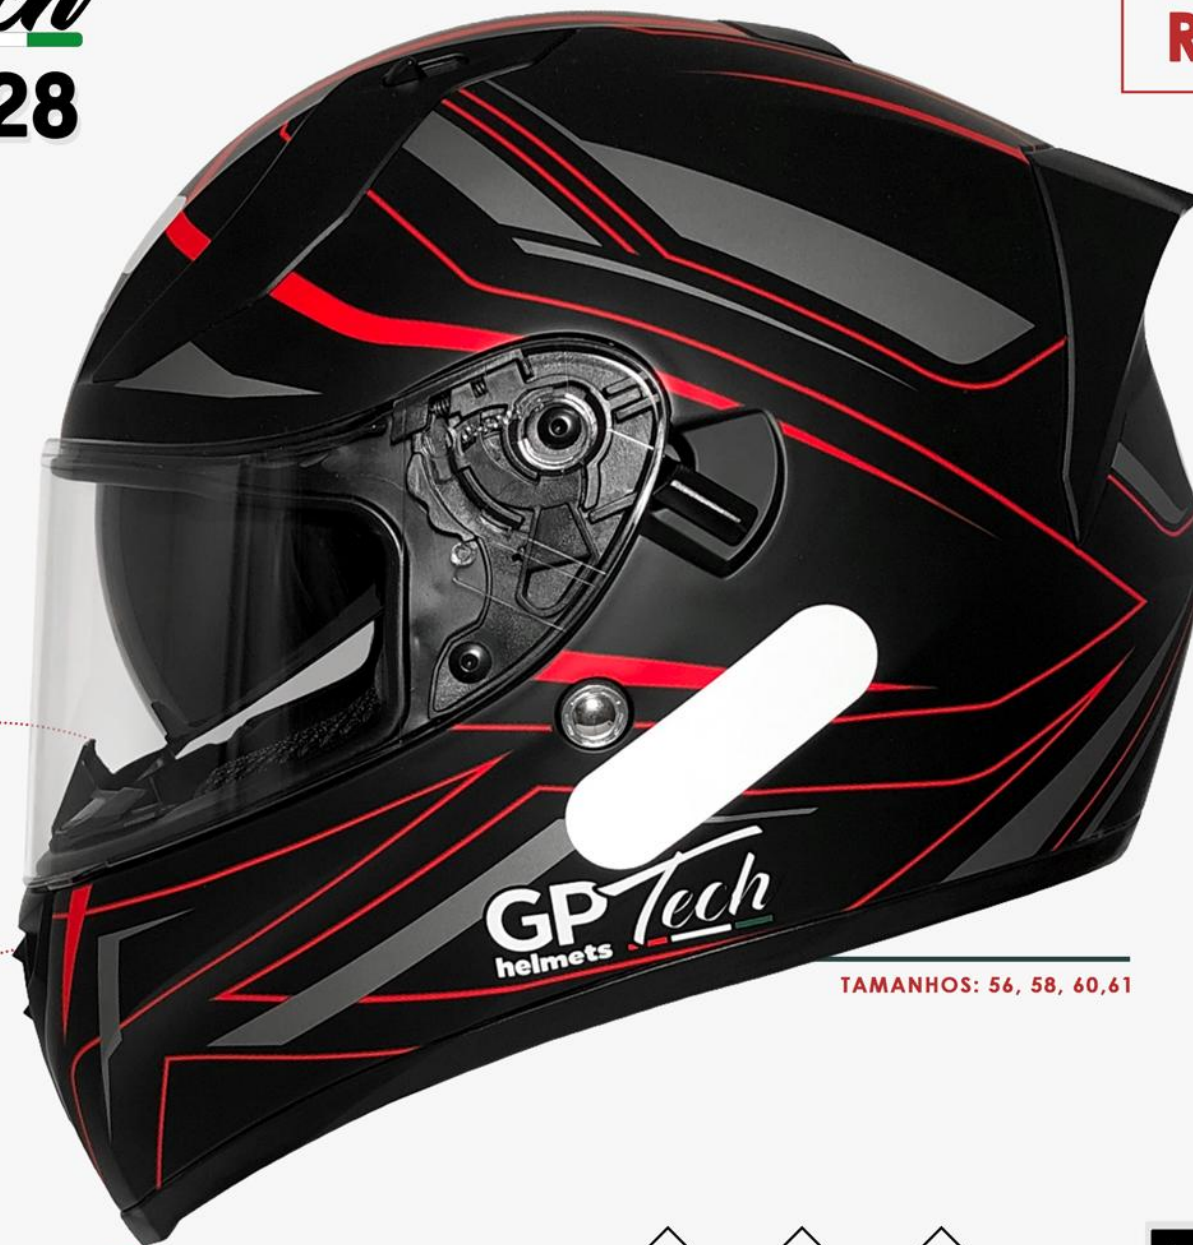

V128

PREÇO SUGERIDO
R\$ 499,00

FOSCO

TAMANHOS: 56, 58, 60, 61

FASTER

GP Tech

V128

PREÇO SUGERIDO
R\$ 499,00

FOSCO

TAMANHOS: 56, 58, 60, 61

CITY

GP Tech

V128

PREÇO SUGERIDO
R\$ 499,00

FOSCO

BRILHO

TAMANHOS: 56, 58, 60, 61

VELOCITY

GP Tech

V128

PREÇO SUGERIDO

R\$ 499,00

FOSCO

BRILHO

TAMANHOS: 56, 58, 60, 61

RIDE

GP Tech

V128

PREÇO SUGERIDO

R\$ 499,00

FOSCO

BRILHO