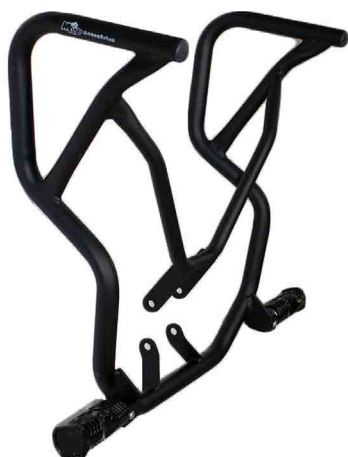

PROTECTOR DE CARENAGEM