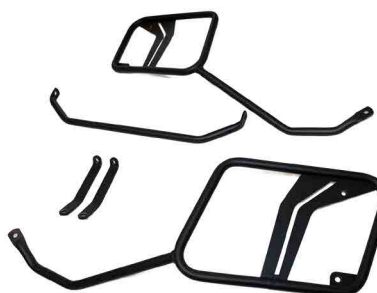

AFASTADOR DE ALFORGE

XTZ LANDER 250 2019 EM DIANTE

ACABAMENTO	CÓDIGO
Preto Fosco	108.13.004