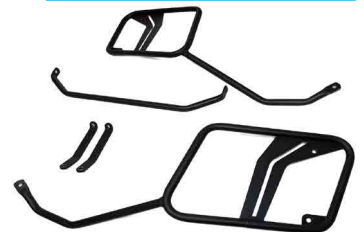

ACABAMENTO	CÓDIGO
Preto Fosco	103.23.014

AFASTADOR DE ALFORGE

XTZ LANDER 250 2019 EM DIANTE

ACABAMENTO	CÓDIGO
Preto Fosco	108.13.004