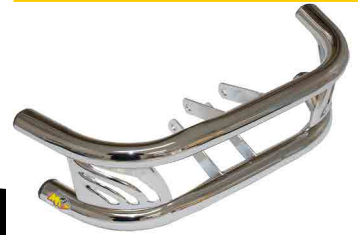

PROTETOR DIANTEIRO DM STEEL

CG TITAN 150 04/08

ACABAMENTO	CÓDIGO
Cromado	103.42.023

GUIDÃO

CG TITAN 125 ES 00/01

ACABAMENTO	CÓDIGO
Original Cromado	101.12.019