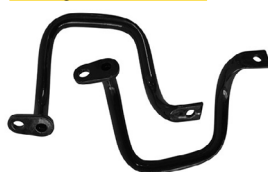

PROTETOR DE ESCAPE**TITAN 160 2015 EM DIANTE - FAN 160 2015 EM DIANTE**

ACABAMENTO	CÓDIGO
Original Cromado	113.12.012

BAGAGEIRO VISION**ELITE 125 2019 EM DIANTE REFORÇADO**

ACABAMENTO	CÓDIGO
Prata	102.13.002
Preto	102.13.001

GUIDÃO**ELITE 125 2019 EM DIANTE**

ACABAMENTO	CÓDIGO
Original Preto Com Contrapeso Com rosca	101.13.058

HONDA POP 100

ALÇA ESPORTIVA

POP 100 07/15

ACABAMENTO	CÓDIGO
Especial Cromado	105.22.012
Especial Preto	105.23.012

ALÇA ORIGINAL

POP 100 07/15

ACABAMENTO	CÓDIGO
Original Preto	105.13.015

BAGAGEIRO LONGO VISION

POP 100 REFORÇADO 07/15

ACABAMENTO	CÓDIGO
Cromado	102.32.005
Preto	102.33.005

GUIDÃO

POP 100 07/15 - POP 110 2015 EM DIANTE