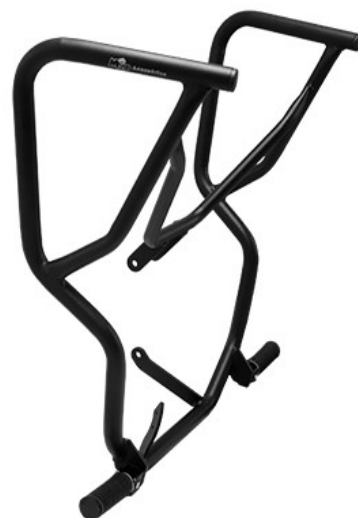

PROTECTOR DE CARENAGEM

XRE 300 2009 EM DIANTE C/ PEDALEIRA

ACABAMENTO	CÓDIGO
Preto Fosco	103.23.008

BAGAGEIRO VISION

BROS 160 2015 EM DIANTE - XRE 190 2016 EM DIANTE XRE 300 09 EM DIANTE

ACABAMENTO	CÓDIGO
Preto Fosco	102.23.043