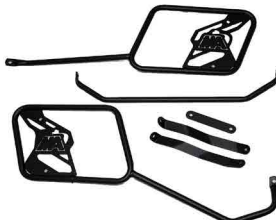

HONDA XRE 190

AFASTADOR DE ALFORGE

BROS 2009 EM DIANTE - XRE 190 2016 EM DIANTE

ACABAMENTO	CÓDIGO
Preto Fosco	108.13.002